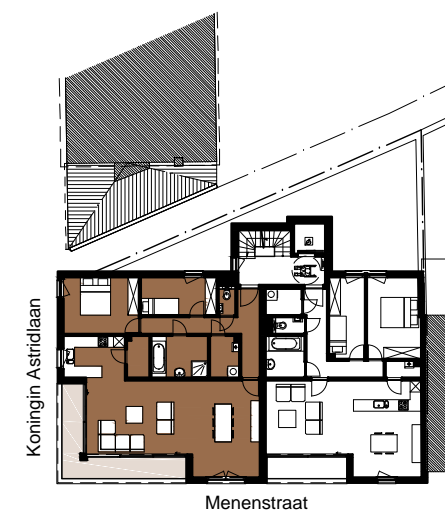

Appartement 0101

Menen-Lauwe, hoek Menenstraat 60 - koning Astridlaan

NIVO +1

Appartement 0101

schaal 1/100