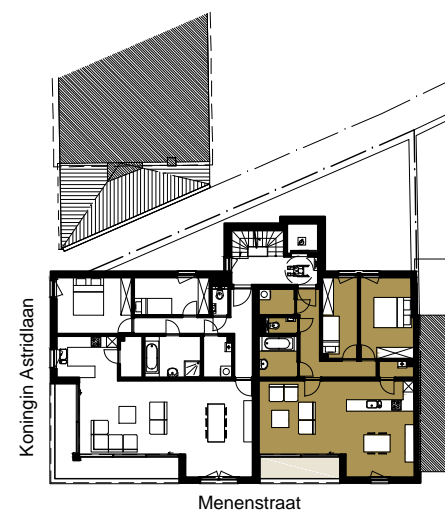

Appartement 0102

Menen-Lauwe, hoek Menenstraat 60 - koning Astridlaan

NIVO +1

Appartement 0102

schaal 1/100