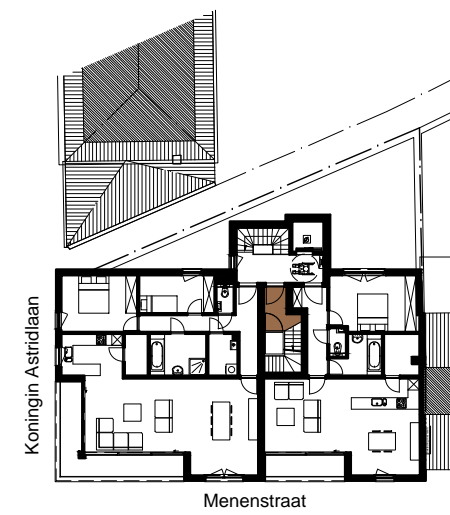

Appartement 0301  
(benedenverdieping)

Appartement 0301  
(bovenverdieping)

Menen-Lauwe, hoek Menenstraat 60 - koning Astridlaan

NIVO +3

Appartement 0301

schaal 1/100