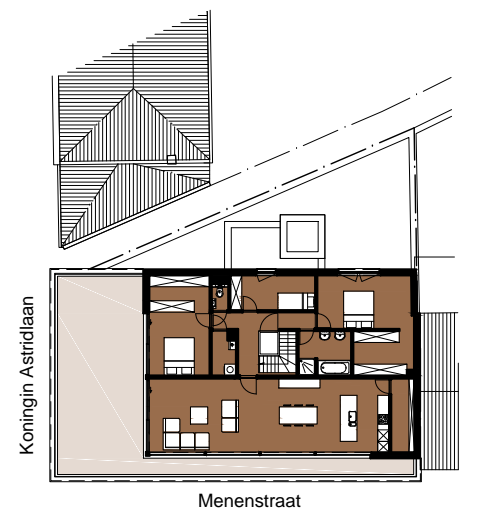

Appartement 0301  
(benedenverdieping)

Appartement 0301  
(bovenverdieping)

Menen-Lauwe, hoek Menenstraat 60 - koning Astridlaan

NIVO +3

Appartement 0301

schaal 1/100