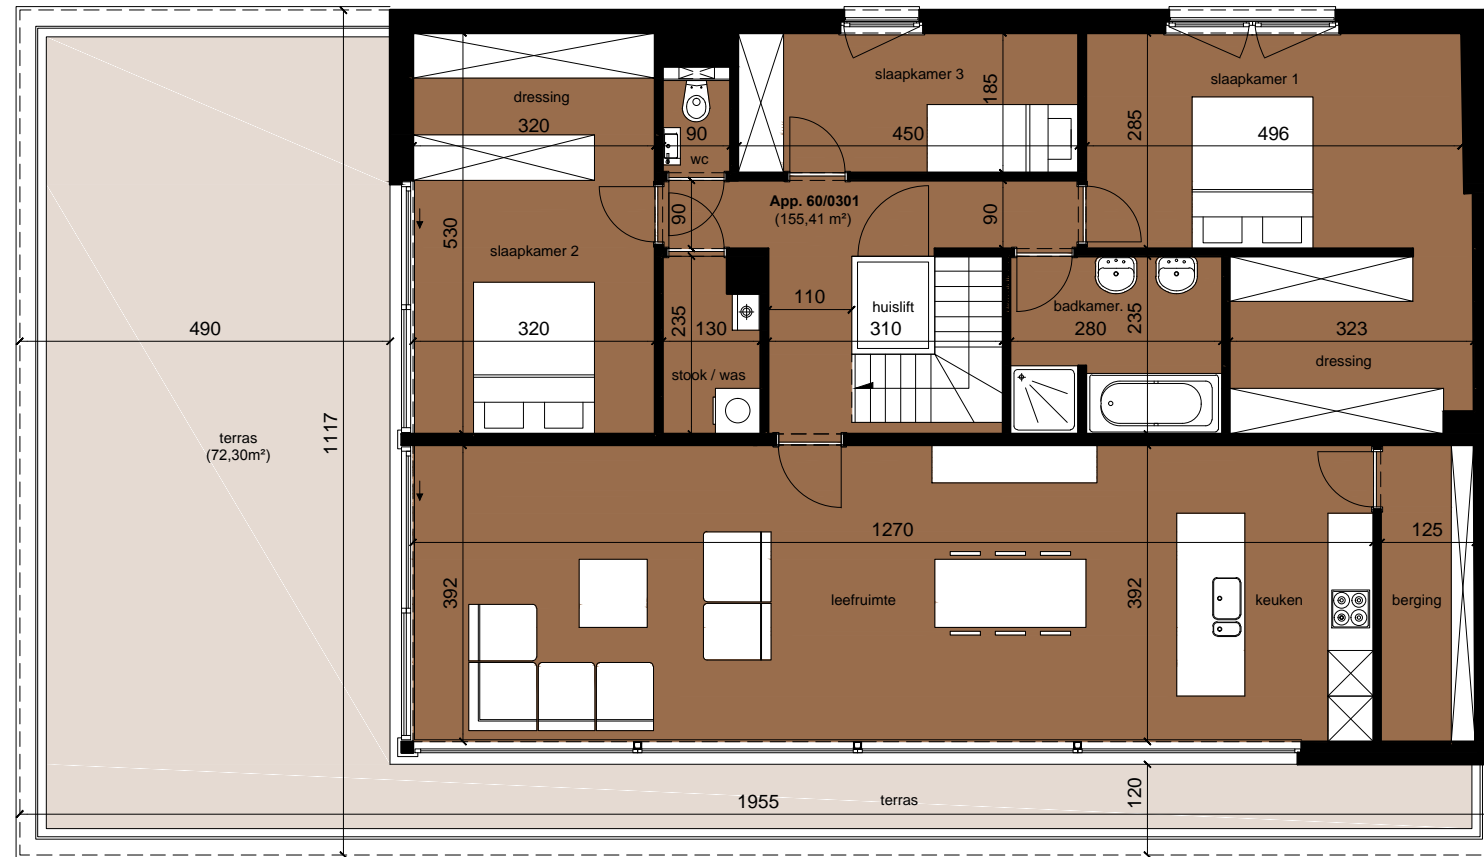

Appartement 0301  
(benedenverdieping)

Appartement 0301  
(bovenverdieping)

Menen-Lauwe, hoek Menenstraat 60 - koning Astridlaan

NIVO +3

Appartement 0301

schaal 1/100